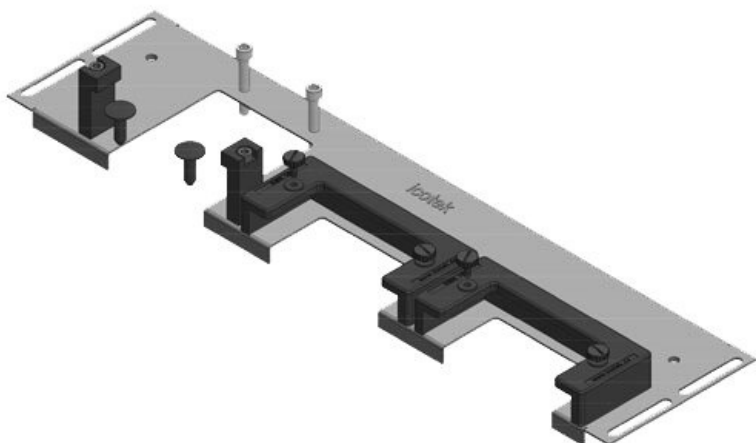

Art.nr.	44502	Totale lengte	488 mm
EAN	4251269319	bodemplaat	
	778	Voor	600 mm
Aantal	1	kastbreedte	
Geschikt voor behuizing	Rittal VX25	Zichtmaat van opening	452 mm
Lengte	488 mm	Geschikt voor:	2 × KEL-U 16
Breedte	120 mm		/ KEL-QUICK
Hoogte	57 mm		16, 1 × KEL-JUMBO 1

KDRS-ESR-VX25-600-44512