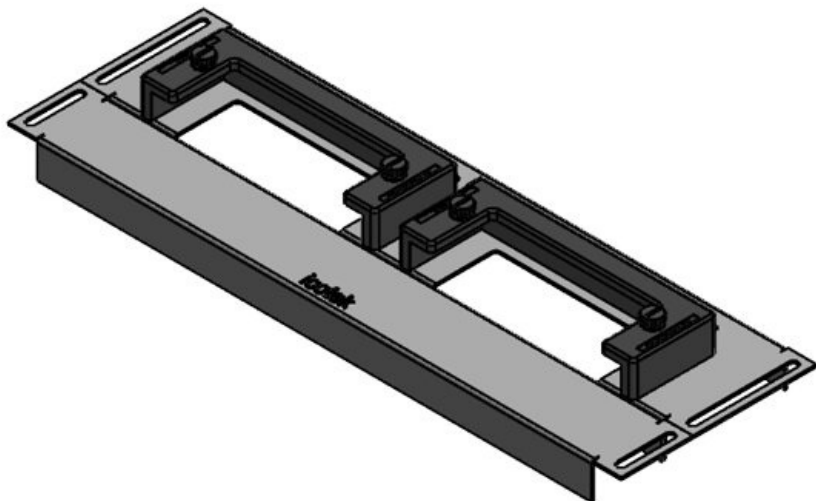

KDR-ESR-HW-600 + blindplaten

Art.nr.	44520	Totale lengte	427 mm
EAN	4251269324	bodemplaat	
	543	Voor	600 mm
Aantal	1	kastbreedte	
Geschikt voor behuizing	Häwa H390 / H395	Zichtmaat van opening	392 mm
Lengte	427 mm	Geschikt voor:	2 × KEL-U 24
Breedte	136 mm		/ KEL-QUICK
Hoogte	56 mm		24