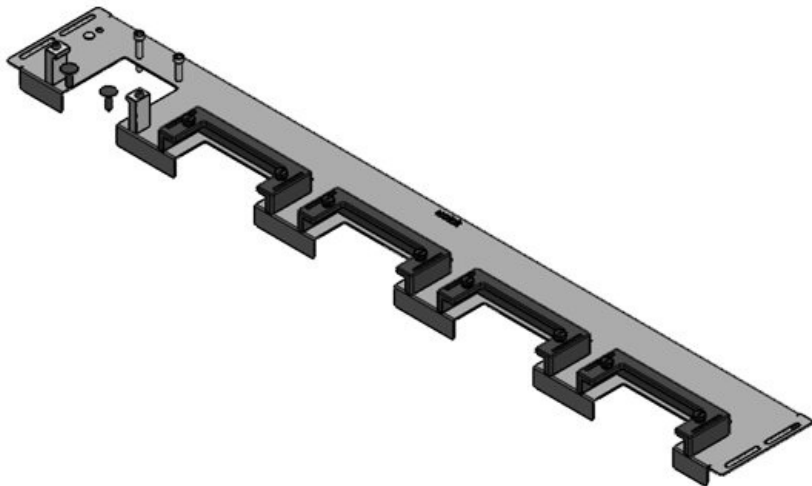

KDR-ESR-HW-1200-1

Art.nr.	44525	Totale lengte	1.027 mm
EAN	4251269324	bodemplaat	
	598	Voor	1.200 mm
Aantal	1	kastbreedte	
Geschikt voor behuizing	Häwa H390 / H395	Zichtmaat van opening	992 mm
Lengte	1.027 mm	Geschikt voor:	4 × KEL-U 24 / KEL-QUICK 24, 1 × KEL-JUMBO 2
Breedte	133 mm		
Hoogte	70 mm		

KDR-ESR-HG2-600-43250