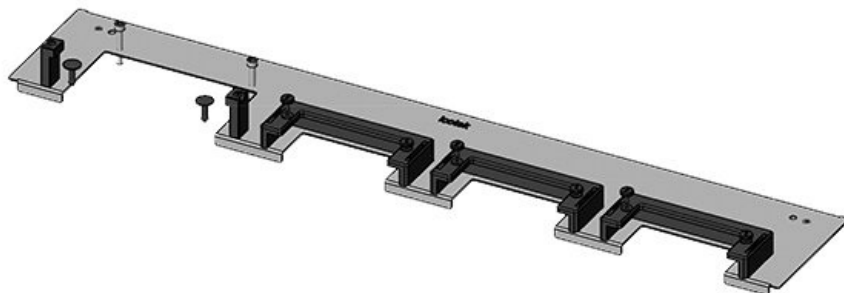

Art.nr.	43075	Totale lengte	858 mm
EAN	4251269309	bodemplaat	
	564	Voor	1.000 mm
Aantal	1	kastbreedte	
Geschikt voor behuizing	Rittal TS 8	Zichtmaat van opening	835 mm
Lengte	858 mm	Divisie balk	nee
Breedte	150 mm	Geschikt voor:	3 × KEL-U 24 / KEL-QUICK 24, 1 × KEL- JUMBO 2
Hoogte	57 mm		

KDR-ESR-TS8-1000-43076