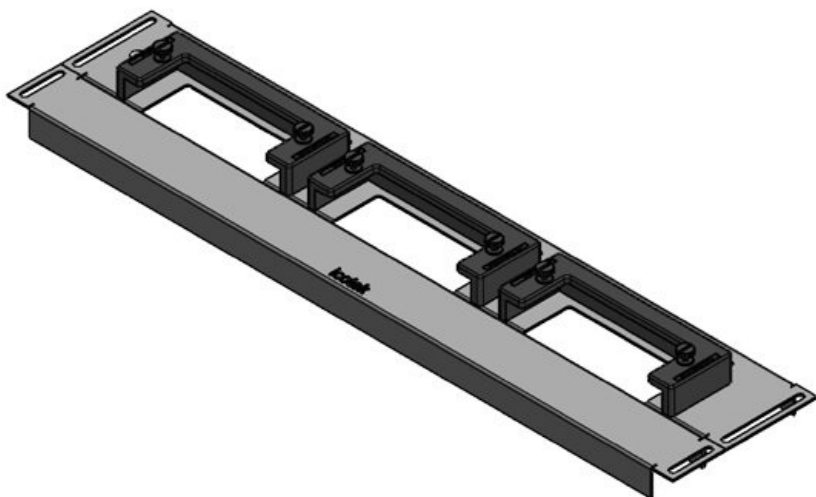

KDR-ESR-HW-800 + blindplaten

Art.nr.	44521	Totale lengte	627 mm
EAN	4251269324	bodemplaat	
	550	Voor	800 mm
Aantal	1	kastbreedte	
Geschikt voor behuizing	Häwa H390 / H395	Zichtmaat van opening	592 mm
Lengte	627 mm	Geschikt voor:	3 × KEL-U 24
Breedte	136 mm		/ KEL-QUICK
Hoogte	59 mm		24