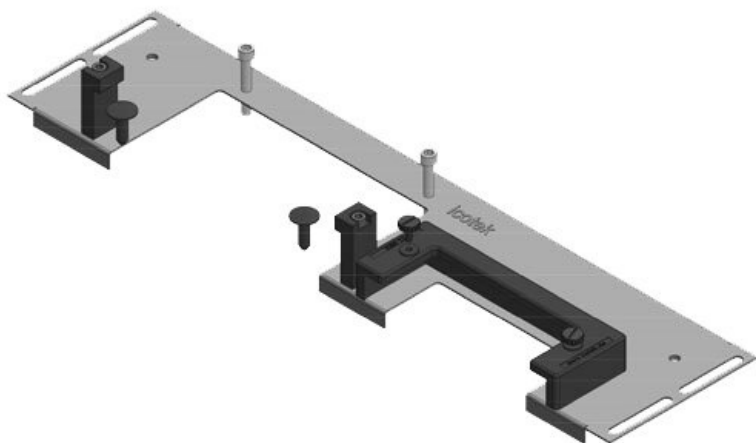

KDR-ESR-VX25-600-44501

Art.nr.	44501	Totale lengte	488 mm
EAN	4251269319	bodemplaat	
	761	Voor	600 mm
Aantal	1	kastbreedte	
Geschikt voor behuizing	Rittal VX25	Zichtmaat van opening	452 mm
Lengte	488 mm	Geschikt voor:	1 × KEL-U 24
Breedte	120 mm		/ KEL-QUICK
Hoogte	57 mm		24, 1 × KEL-JUMBO 2

KDR-ESR-VX25-600-44502