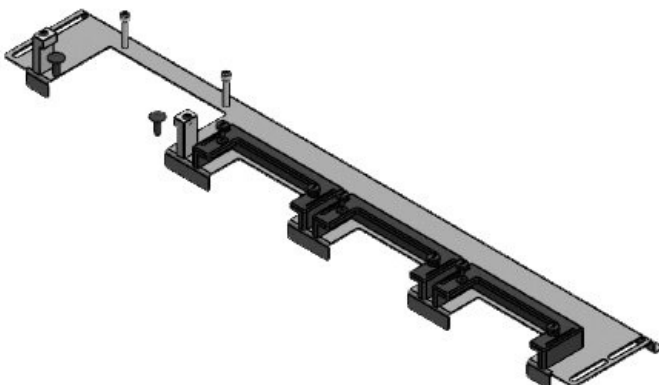

Art.nr.	43254	Totale lengte	832 mm
EAN	4251269317	bodemplaat	
	071	Voor	1.000 mm
Aantal	1	kastbreedte	
Geschikt voor	nVent	Zichtmaat van	768 mm
behuizing	Hoffman	opening	
	PROLINE G2	Geschikt voor:	3 × KEL-U 24
Lengte	832 mm		/ KEL-QUICK
Breedte	131,5 mm		24, 1 × KEL-
Hoogte	41,3 mm		JUMBO 2