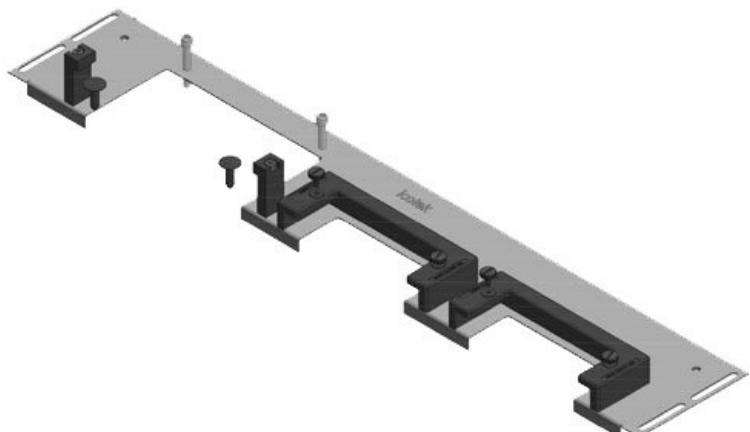

Art.nr.	44505	Totale lengte	688 mm
EAN	4251269319	bodemplaat	
	808	Voor	800 mm
Aantal	1	kastbreedte	
Geschikt voor behuizing	Rittal VX25	Zichtmaat van opening	652 mm
Lengte	688 mm	Geschikt voor:	2 × KEL-U 24
Breedte	120 mm		/ KEL-QUICK
Hoogte	57 mm		24, 1 × KEL-JUMBO 2