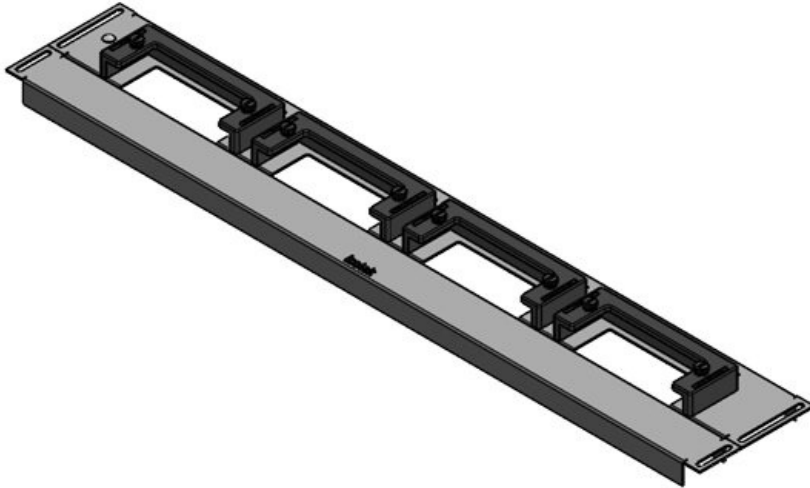

KDR-ESR-HW-1000 + blindplaten

Art.nr.	44523	Totale lengte	827 mm
EAN	4251269324	bodemplaat	
	574	Voor	1.000 mm
Aantal	1	kastbreedte	
Geschikt voor behuizing	Häwa H390 / H395	Zichtmaat van opening	792 mm
Lengte	827 mm	Geschikt voor:	4 × KEL-U 24
Breedte	136 mm		/ KEL-QUICK
Hoogte	56 mm		24