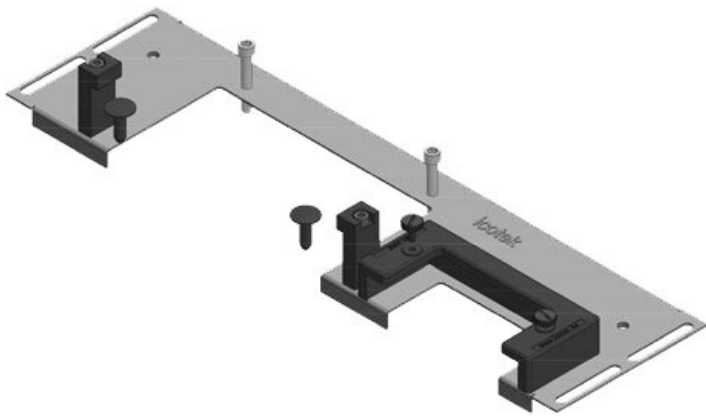

KDR-ESR-VX25-1000-44508

Art.nr.	44508	Totale lengte	438 mm
EAN	4251269319	bodemplaat	
	839	Voor	1.000 mm
Aantal	1	kastbreedte	
Geschikt voor behuizing	Rittal VX25	Zichtmaat van opening	402 mm
Lengte	438 mm	Divisie balk	ja
Breedte	120 mm	Geschikt voor:	1 × KEL-U 16 / KEL-QUICK 16, 1 × KEL-JUMBO 2
Hoogte	57 mm		

KDRS-ESR-VX25-1000-44514