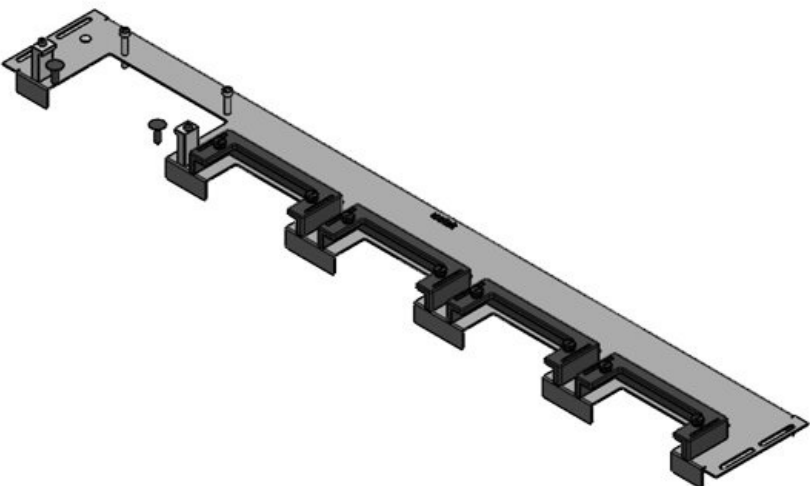

KDR-ESR-HW-1200-1

Art.nr.	44526	Totale lengte	1.027 mm
EAN	4251269324	bodemplaat	
	604	Voor	1.200 mm
Aantal	1	kastbreedte	
Geschikt voor behuizing	Häwa H390 / H395	Zichtmaat van opening	992 mm
Lengte	1.027 mm	Geschikt voor:	4 × KEL-U 24
Breedte	133 mm		/ KEL-QUICK
Hoogte	70 mm		24, 1 × KEL-JUMBO 1