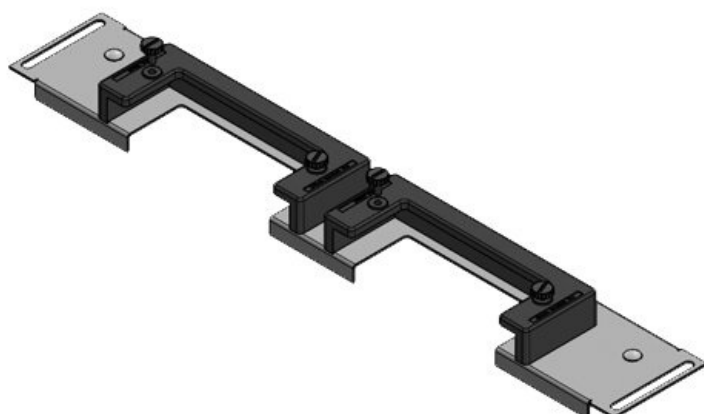

Art.nr.	44512	Totale lengte	488 mm
EAN	4251269321	bodemplaat	
	108	Voor	600 mm
Aantal	1	kastbreedte	
Geschikt voor behuizing	Rittal VX25	Zichtmaat van opening	452 mm
Lengte	488 mm	Geschikt voor:	2 × KEL-U 24
Breedte	75 mm		/ KEL-QUICK
Hoogte	44 mm		24