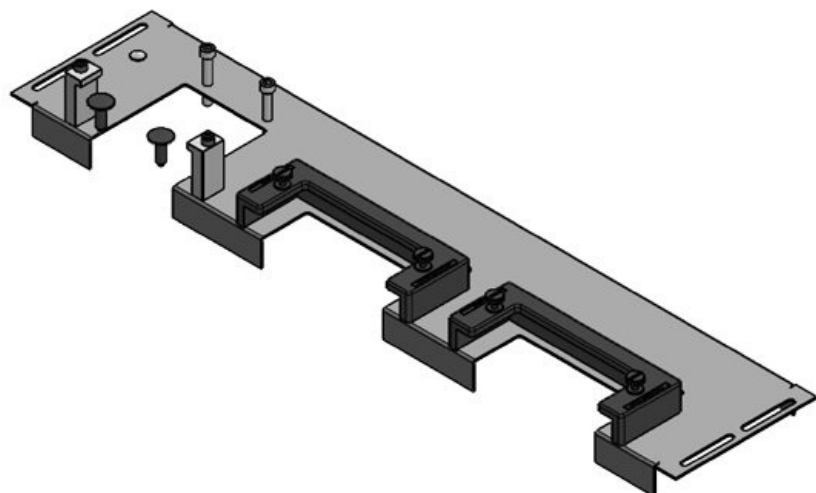

KDR-ESR-HW-800

Art.nr.	44522	Totale lengte	627 mm
EAN	4251269324	bodemplaat	
	567	Voor	800 mm
Aantal	1	kastbreedte	
Geschikt voor behuizing	Häwa H390 / H395	Zichtmaat van opening	592 mm
Lengte	627 mm	Geschikt voor:	2 × KEL-U 24
Breedte	133 mm		/ KEL-QUICK
Hoogte	70 mm		24, 1 × KEL-JUMBO 1