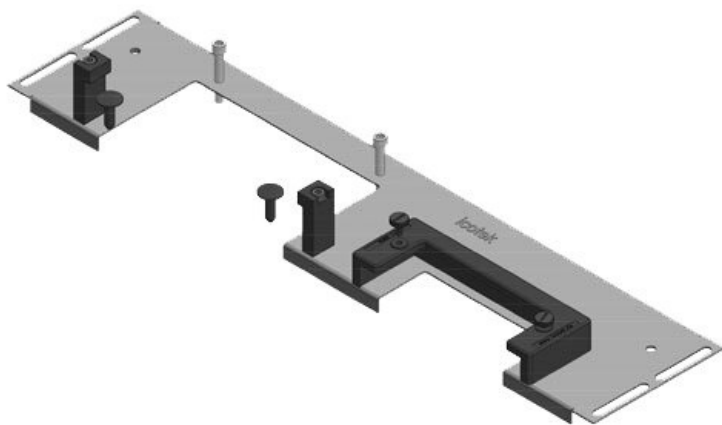

Art.nr.	44511	Totale lengte	538 mm
EAN	4251269319	bodemplaat	
	860	Voor	1.200 mm
Aantal	1	kastbreedte	
Geschikt voor behuizing	Rittal VX25	Zichtmaat van opening	502 mm
Lengte	538 mm	Geschikt voor:	1 x KEL-U 24
Breedte	120 mm		/ KEL-QUICK
Hoogte	57 mm		24, 1 x KEL-JUMBO 2

KDRS-ESR-VX25-1200-44515