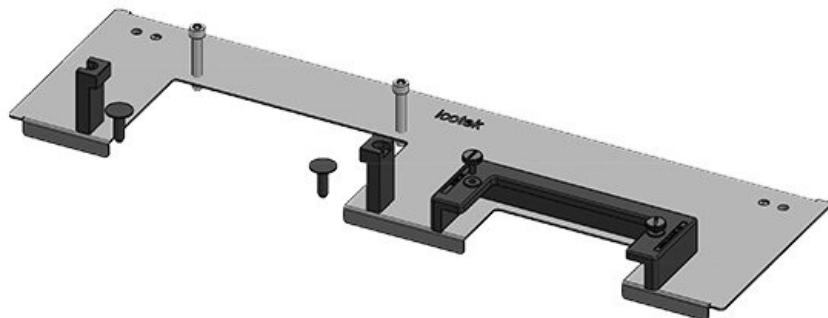

Art.nr.	43084	Totale lengte	518 mm
EAN	4251269309	bodemplaat	
	656	Voor	1.200 mm
Aantal	1	kastbreedte	
Geschikt voor behuizing	Rittal TS 8	Zichtmaat van opening	495 mm
Lengte	518 mm	Geschikt voor:	1 × KEL-U 24
Breedte	150 mm		/ KEL-QUICK
Hoogte	57 mm		24, 1 × KEL-JUMBO 2