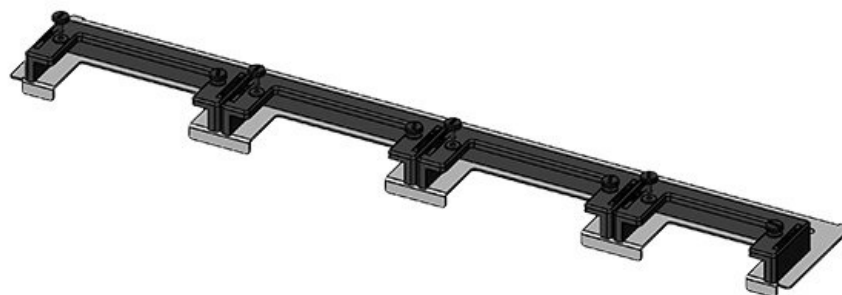

Art.nr.	43080	Totale lengte	658 mm
EAN	4251269309	bodemplaat	
	618	Voor	800 mm
Aantal	1	kastbreedte	
Geschikt voor behuizing	Rittal TS 8	Zichtmaat van opening	635 mm
Lengte	658 mm	Geschikt voor:	3 × KEL-U 24
Breedte	100 mm		/ KEL-QUICK
Hoogte	44 mm		24, 1 × KEL-
			U 16 / KEL-
			QUICK 16