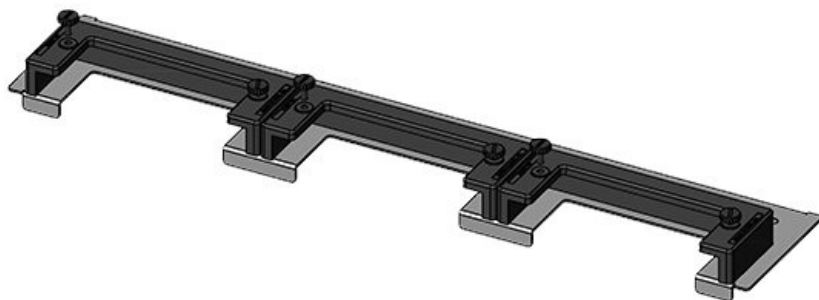

Art.nr.	43083	Totale lengte	518 mm
EAN	4251269309	bodemplaat	
	649	Voor	1.200 mm
Aantal	1	kastbreedte	
Geschikt voor behuizing	Rittal TS 8	Zichtmaat van opening	495 mm
Lengte	518 mm	Geschikt voor:	3 × KEL-U 24
Breedte	100 mm		/ KEL-QUICK
Hoogte	44 mm		24

KDR-ESR-TS8-1200-43084