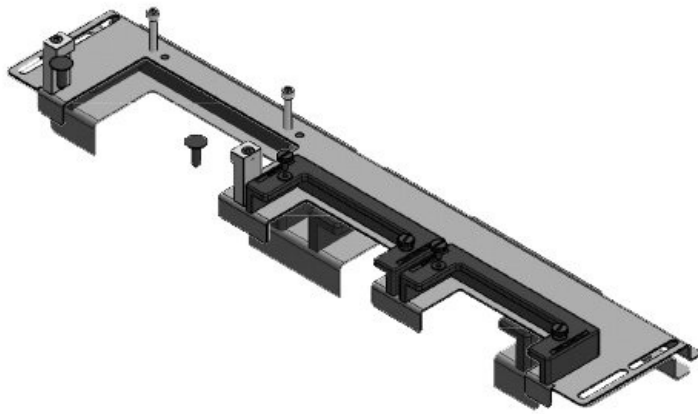

KDR-ESR-HG2-800-43252

Art.nr.	43252	Totale lengte	632 mm
EAN	4251269317	bodemplaat	
	057	Voor	800 mm
Aantal	1	kastbreedte	
Geschikt voor	nVent	Zichtmaat van	568 mm
behuizing	Hoffman	opening	
	PROLINE G2	Geschikt voor:	2 × KEL-U 24
Lengte	632 mm		/ KEL-QUICK
Breedte	131,5 mm		24, 1 × KEL-
Hoogte	45 mm		JUMBO 2

KDR-ESR-HG2-800-43253