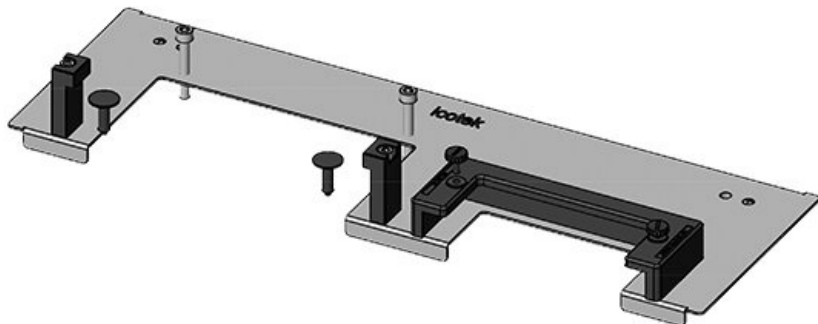

KDR-ESR-TS8-600-43070

Art.nr.	43070	Totale lengte	458 mm
EAN	4251269309	bodemplaat	
	519	Voor	600 mm
Aantal	1	kastbreedte	
Geschikt voor behuizing	Rittal TS 8	Zichtmaat van opening	435 mm
Lengte	458 mm	Geschikt voor:	1 x KEL-U 24
Breedte	150 mm		/ KEL-QUICK
Hoogte	57 mm		24, 1 x KEL-JUMBO 2

KDR-ESR-TS8-600-43071