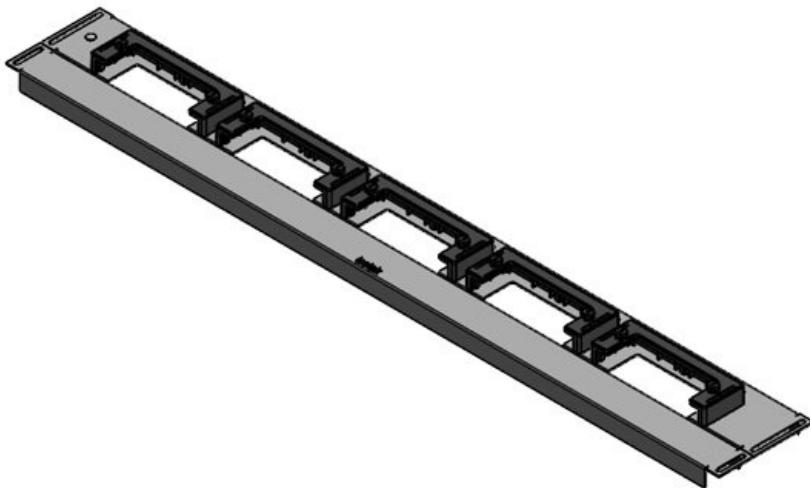

KDR-ESR-HW-1200 + blindplaten

Art.nr.	44524	Totale lengte	1.027 mm
EAN	4251269324	bodemplaat	
	581	Voor	1.200 mm
Aantal	1	kastbreedte	
Geschikt voor behuizing	Häwa H390 / H395	Zichtmaat van opening	992 mm
Lengte	1.027 mm	Geschikt voor:	5 × KEL-U 24
Breedte	136 mm		/ KEL-QUICK
Hoogte	56 mm		24