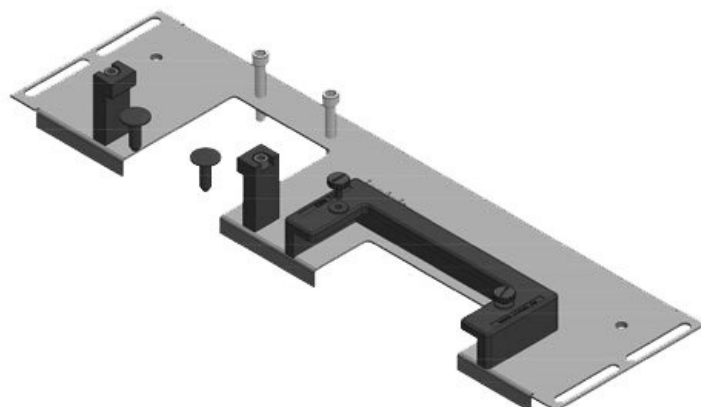

Art.nr.	44507	Totale lengte	438 mm
EAN	4251269319	bodemplaat	
	822	Voor	1.000 mm
Aantal	1	kastbreedte	
Geschikt voor behuizing	Rittal VX25	Zichtmaat van opening	402 mm
Lengte	438 mm	Divisie balk	ja
Breedte	120 mm	Geschikt voor:	1 × KEL-U 24
Hoogte	57 mm		/ KEL-QUICK
			24, 1 × KEL-
			JUMBO 1