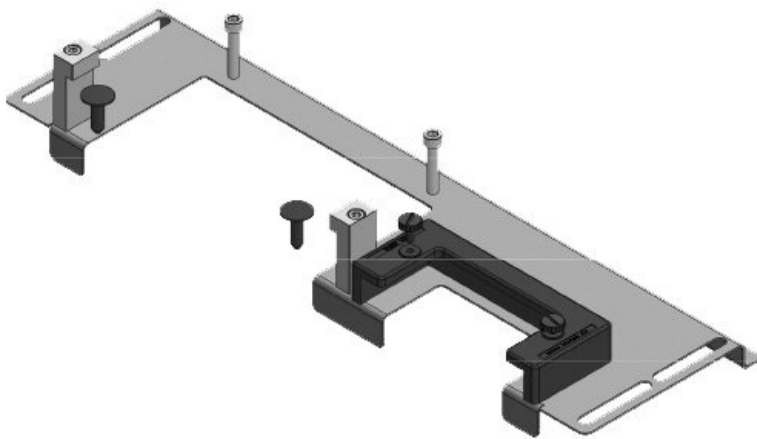

Art.nr.	43250	Totale lengte	432 mm
EAN	4251269317	bodemplaat	
	033	Voor	600 mm
Aantal	1	kastbreedte	
Geschikt voor behuizing	nVent Hoffman PROLINE G2	Zichtmaat van opening	368 mm
Lengte	432 mm	Geschikt voor:	1 × KEL-U 16 / KEL-QUICK 16, 1 × KEL-JUMBO 2
Breedte	131,5 mm		
Hoogte	62,3 mm		

KDR-ESR-HG2-600-43251