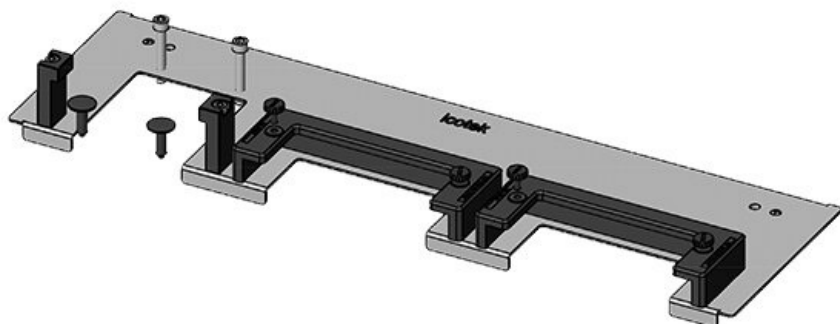

KDR-ESR-TS8-1200-43078

Art.nr.	43078	Totale lengte	518 mm
EAN	4251269309	bodemplaat	
	595	Voor	1.200 mm
Aantal	1	kastbreedte	
Geschikt voor behuizing	Rittal TS 8	Zichtmaat van opening	495 mm
Lengte	518 mm	Geschikt voor:	2 × KEL-U 24
Breedte	150 mm		/ KEL-QUICK
Hoogte	57 mm		24, 1 × KEL-JUMBO 1

KDR-ESR-TS8-1200-43083